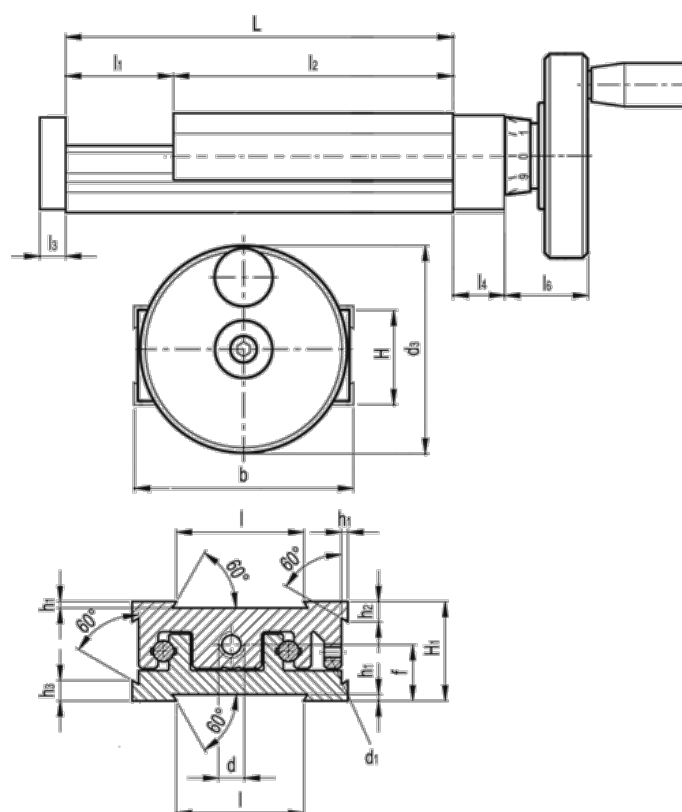

Varenummer: 20772020
 Beskrivelse: Justerbar slædeenhed
 GN 900-80-145-25-H-1

Mål

b = 80	h ₂ = 10.0
d = M8x1	h ₃ = 10.0
d ₁ = M5	l = 50
d ₃ = 80	L - l ₁ = 145-25
f = 20.5	l ₂ = 120
H = 35.5	l ₃ = 8
h ₁ = 2.0	l ₄ = 16
H ₁ = 36	l ₆ = 31